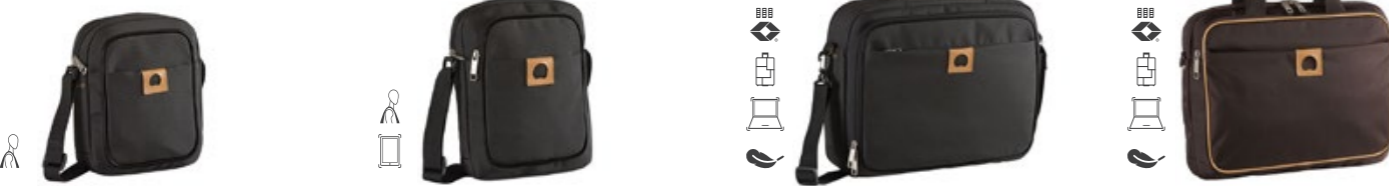

MONTHOLON

Poliestere 600 denari
Poliéster de 600 deniers

01

Antracite
Antracita

16

Marrone
Marrón

003356112
MINI BORSA VERTICALE
1 SCOMPARTO
MINI REPORTER VERTICAL
1 CPT
CM : 21 x 18,5 x 7
≈ 3 L - 0,2 KG

003356113
MINI REPORTER VERTICALE
2 SCOMPARTI
MINI REPORTER VERTICAL
2 CPTS
CM : 28 x 23 x 8
≈ 5 L - 0,3 KG
10,1"
CM : 26,5 x 18,5 x 2,5

003356121
PORTA PC 2 SCOMPARTI
PORTA ORDENADOR 2 CPTS
CM : 35 x 40 x 13,5
≈ 19 L - 0,6 KG
15,6"
CM : 38,5 x 29,5 x 5,5

003356161
CARTELLA 2 SCOMPARTI -
PROTEZIONE PC
CARTERA 2 CPTS -
PROTECCIÓN PC
CM : 30 x 38,5 x 9,5
≈ 11 L - 0,4 KG
15,6"
CM : 38,5 x 27,5 x 4,5