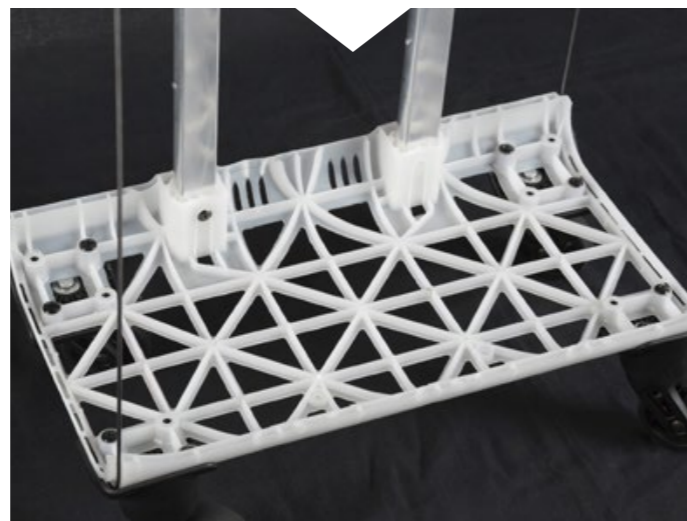

video / video

MANICI IN GOMMAPIUMA ULTRA CONFORTEVOLI
ASAS ACOLCHADAS EXTREMADAMENTE CÓMODAS

LATO RINFORZATO IN EVA E RINFORZI SUGLI ANGOLI IN PLASTICA INIETTATA
PARTE DELANTERA REFORZADA CON ETILVINILACETATO (EVA) Y ESQUINAS DE PLÁSTICO INYECTADO

TESSUTO SPALMATO ALTA RESISTENZA TEFLON®
TEJIDO ULTRARRESISTENTE REVESTIDO CON TEFLON®

THE LITTLE EXTRA

1,5 kg

La più leggera
La más ligera

STRUTTURA ULTRA LIGHT
ESCLUSIVA
ESTRUCTURA ULTRALIGERA
EXCLUSIVA